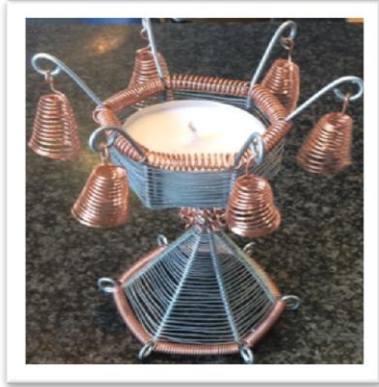

Trådprodukter

Romani

Lysestake Kr. 200,-