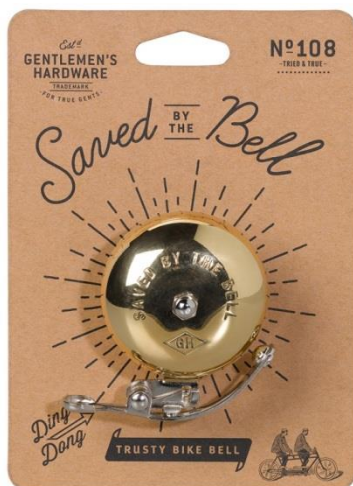

Sykkelklokke

Kr. 120,-