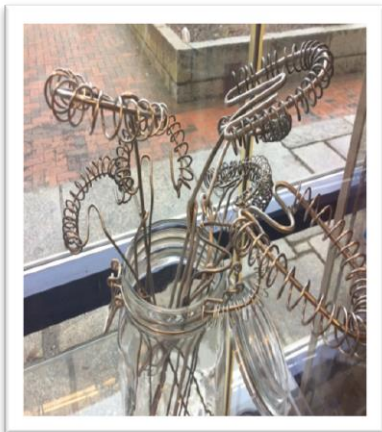

Nøkkelring

Kr. 35,-

Sykkelklokke

Kr. 120,-

Trådprodukter

Romani

Lysestake Kr. 200,-

Gryteunderlag kr. 100